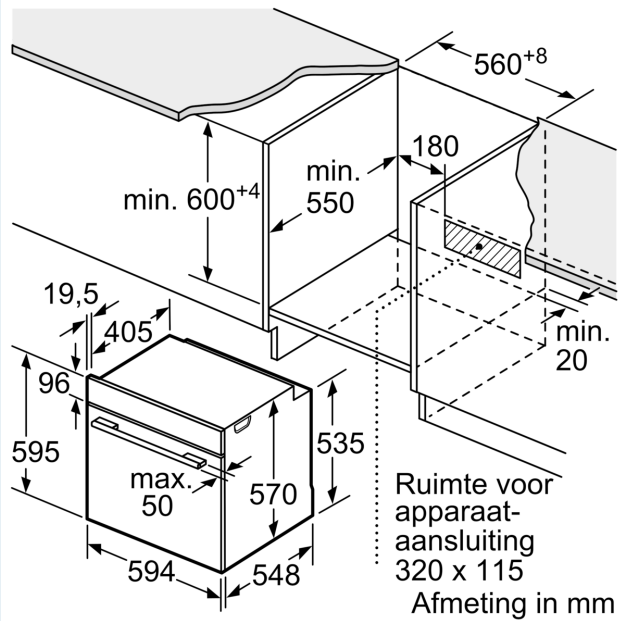

### Technische specificaties:

- Voor afmetingen en inbouwmaten van dit apparaat aub de maatschetsen aanhouden
- Inbouwmaten (hxbxd):
- 585 - 595 x 560 - 568 x 550 mm
- Afmetingen (hxbxd):
- 595 x 594 x 548 mm
- We raden u aan om complementaire producten te kiezen binnenn IQ300, om een optimale design combinatie te garanderen van uw inbouwapparatuur.

### Technische data:

- Lengte aansluitsnoer: 1,2 m
- Aansluitwaarde: 3,6 kW
- Nominale spanning: 220 - 240 V
- Energieklasse volgens EU-norm nr. 65/2014: A+(op een schaal van A+++ t/m D)

- - Energieverbruik bij boven- en onderwarmte:0,9 kWh
- - Energieverbruik bij hetelucht:0,69 kWh
- - Aantal ovenruimtes: 1 - Warmtebron: elektrisch - Oveninhoud:71 liter

**iQ300, Oven, 60 x 60 cm, Inox  
HB534ABR3**

Afmeting in mm

**A:** 19,5 mm  
**B:** Ruimte voor apparaataansluiting 320 x 115 mm

Inbouw met een kookzone.