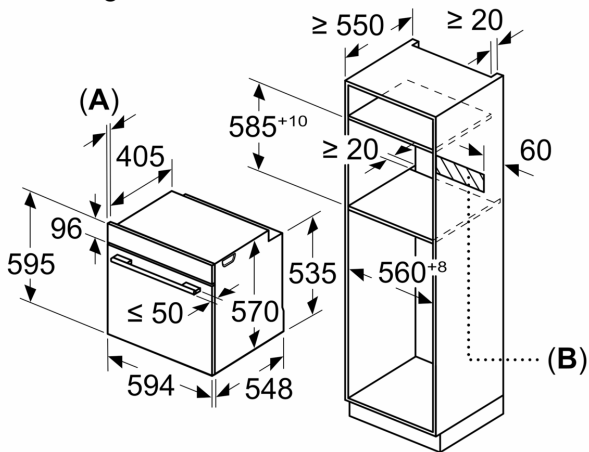

### Technische specificaties:

- Voor afmetingen en inbouwmaten van dit apparaat aub de maatschetsen aanhouden
- Inbouwmaten (hxbxd):
- 585 - 595 x 560 - 568 x 550 mm
- Afmetingen (hxbxd):
- 595 x 594 x 548 mm
- We raden u aan om complementaire producten te kiezen binnenn IQ300, om een optimale design combinatie te garanderen van uw inbouwapparatuur.

### Technische data:

- Lengte aansluitsnoer: 1,2 m
- Aansluitwaarde: 3,6 kW
- Nominale spanning: 220 - 240 V
- Energieklasse volgens EU-norm nr. 65/2014: A+(op een schaal van A+++ t/m D)

- - Energieverbruik bij boven- en onderwarmte:0,9 kWh
- - Energieverbruik bij hetelucht:0,69 kWh
- - Aantal ovenruimtes: 1 - Warmtebron: elektrisch - Oveninhoud:71 liter

**iQ300, Oven, 60 x 60 cm, Inox  
HB534ABR3**

Afmeting in mm

**A:** 19,5 mm  
**B:** Ruimte voor apparaataansluiting 320 x 115 mm

Inbouw met een kookzone.