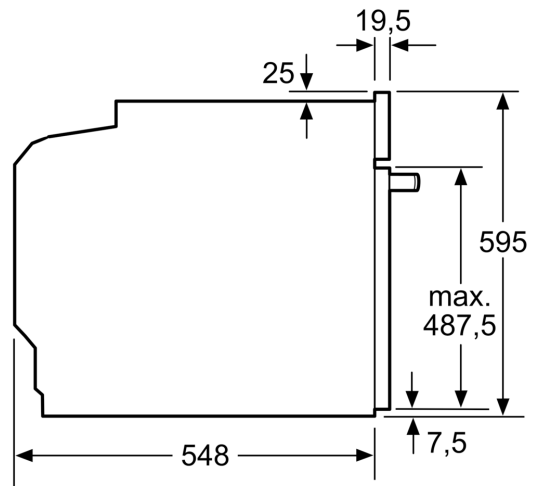

### Technische specificaties:

- Voor afmetingen en inbouwmaten van dit apparaat aub de maatschetsen aanhouden
- Inbouwmaten (hxbxd):
- 585 - 595 x 560 - 568 x 550 mm
- Afmetingen (hxbxd):
- 595 x 594 x 548 mm
- We raden u aan om complementaire producten te kiezen binnenn IQ300, om een optimale design combinatie te garanderen van uw inbouwapparatuur.

### Technische data:

- Lengte aansluitsnoer: 1,2 m
- Aansluitwaarde: 3,6 kW
- Nominale spanning: 220 - 240 V
- Energieklasse volgens EU-norm nr. 65/2014: A+(op een schaal van A+++ t/m D)

- - Energieverbruik bij boven- en onderwarmte:0,9 kWh
- - Energieverbruik bij hetelucht:0,69 kWh
- - Aantal ovenruimtes: 1 - Warmtebron: elektrisch - Oveninhoud:71 liter

**iQ300, Oven, 60 x 60 cm, Inox  
HB534ABR3**

Afmeting in mm

**A:** 19,5 mm  
**B:** Ruimte voor apparaataansluiting 320 x 115 mm

Inbouw met een kookzone.