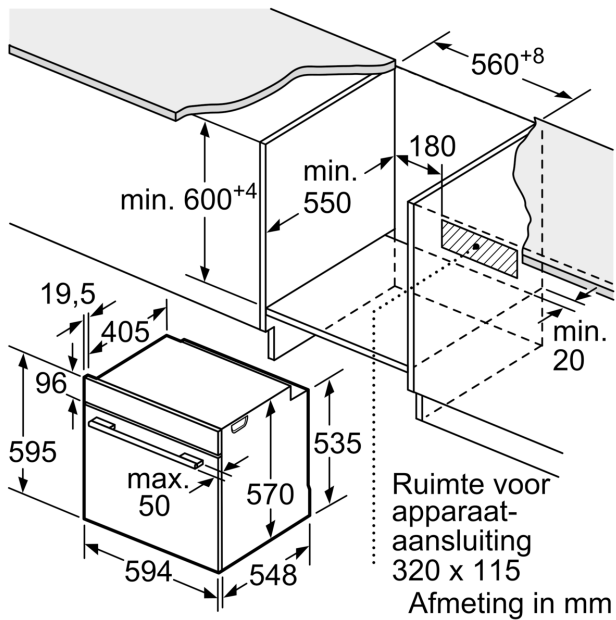

Design:

- Handgreep
- Ovenruimte: geëmailleerd

Inhangroosters / uittreksysteem:

- Aantal inschuifhoogten: 5 ST
- inhangroosters

Toebehoren:

- Combi rooster
- Universele braadslede

Technische specificaties:

- Voor afmetingen en inbouwmaten van dit apparaat aub de maatschetsen aanhouden
- Inbouwmaten (hxbxd):
- 585 - 595 x 560 - 568 x 550 mm
- Afmetingen (hxbxd):
- 595 x 594 x 548 mm

Technische data:

- Lengte aansluitsnoer: 120 cm
- Aansluitwaarde: 3,4 kW
- Energieklasse volgens EU-norm nr. 65/2014: A+(op een schaal van A+++ t/m D)

Serie 4, Oven, 60 x 60 cm, Zwart
HBA254BB3F

Afmeting in mm

Inbouw met een kookzone.

- A:** 19,5 mm
- B:** Ruimte voor apparaat-aansluiting 320 x 115 mm