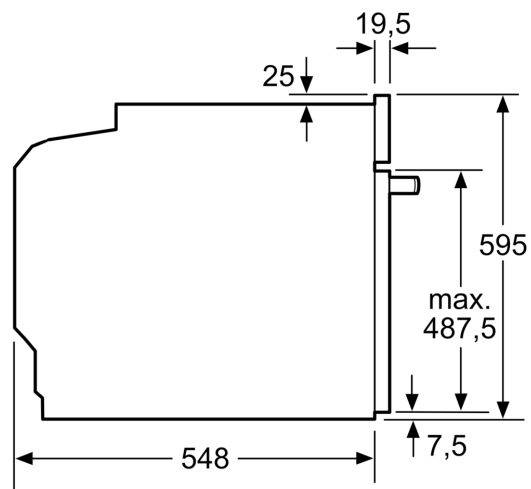

Design:

- Handgreep
- Ovenruimte: geëmailleerd

Inhangroosters / uittreksysteem:

- Aantal inschuifhoogten: 5 ST
- inhangroosters

Toebehoren:

- Combi rooster
- Universele braadslede

Technische specificaties:

- Voor afmetingen en inbouwmaten van dit apparaat aub de maatschetsen aanhouden
- Inbouwmaten (hxbxd):
- 585 - 595 x 560 - 568 x 550 mm
- Afmetingen (hxbxd):
- 595 x 594 x 548 mm

Technische data:

- Lengte aansluitsnoer: 120 cm
- Aansluitwaarde: 3,4 kW
- Energieklasse volgens EU-norm nr. 65/2014: A+(op een schaal van A+++ t/m D)

Serie 4, Oven, 60 x 60 cm, Zwart
HBA254BB3F

Afmeting in mm

Inbouw met een kookzone.

- A:** 19,5 mm
- B:** Ruimte voor apparaat-aansluiting 320 x 115 mm