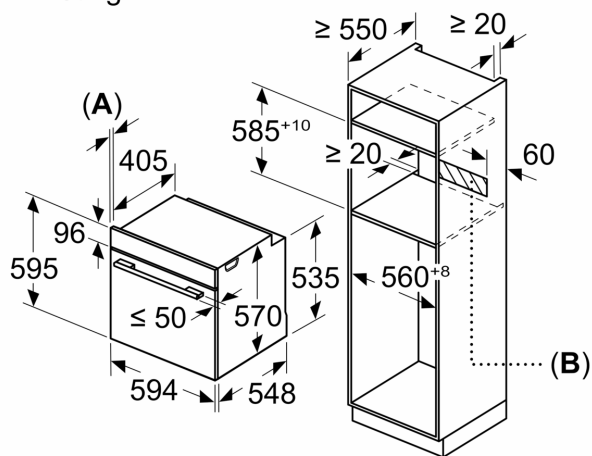

Design:

- Handgreep
- Ovenruimte: geëmailleerd

Inhangroosters / uittreksysteem:

- Aantal inschuifhoogten: 5 ST
- inhangroosters

Toebehoren:

- Combi rooster
- Universele braadslede

Technische specificaties:

- Voor afmetingen en inbouwmaten van dit apparaat aub de maatschetsen aanhouden
- Inbouwmaten (hxbxd):
- 585 - 595 x 560 - 568 x 550 mm
- Afmetingen (hxbxd):
- 595 x 594 x 548 mm

Technische data:

- Lengte aansluitsnoer: 120 cm
- Aansluitwaarde: 3,4 kW
- Energieklasse volgens EU-norm nr. 65/2014: A+(op een schaal van A+++ t/m D)

Serie 4, Oven, 60 x 60 cm, Zwart
HBA254BB3F

Afmeting in mm

Inbouw met een kookzone.

- A:** 19,5 mm
- B:** Ruimte voor apparaat-aansluiting 320 x 115 mm