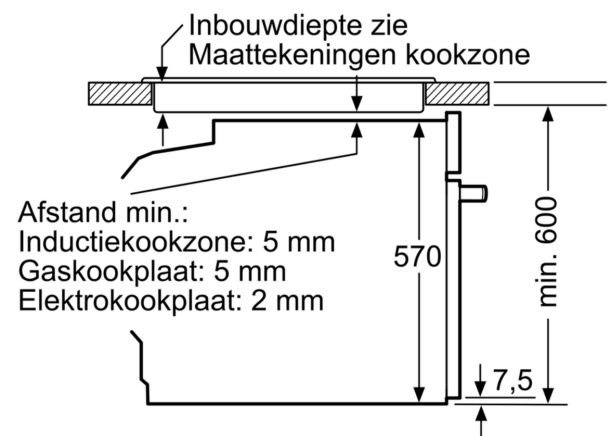

#### Technische specificaties:

- Voor afmetingen en inbouwmaten van dit apparaat aub de maatschetsen aanhouden
- Inbouwmaten (hxbxd):
- 585 - 595 x 560 - 568 x 550 mm
- Afmetingen (hxbxd):
- 595 x 594 x 548 mm

#### Technische data:

- Lengte aansluitsnoer: 120 cm
- Aansluitwaarde: 3,6 kW
- Energieklasse volgens EU-norm nr. 65/2014: A+(op een schaal van A+++ t/m D)
- Energieverbruik bij boven- en onderwarmte: 0,9 kWh
- Energieverbruik bij hetelucht: 0,69 kWh
- Aantal ovenruimtes: 1 - Warmtebron: elektrisch - Oveninhoud: 71 liter
- Nominale spanning: 220 - 240 V

**Serie 6, Oven, 60 x 60 cm, Zwart**  
**HBG578BB3**

Afmeting in mm

Afmeting in mm

Afmeting in mm

**A:** 19,5 mm

**B:** Ruimte voor apparaat-aansluiting 320 x 115 mm

Inbouw met een kookzone.

Afmeting in mm