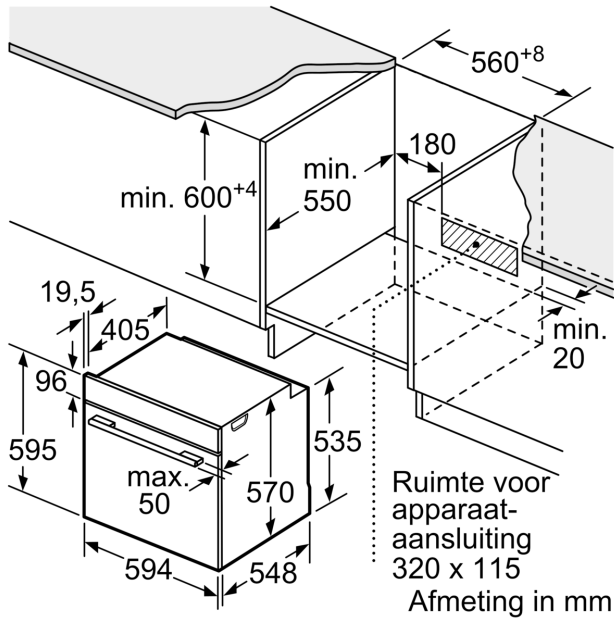

#### Technische specificaties:

- Voor afmetingen en inbouwmaten van dit apparaat aub de maatschetsen aanhouden
- Inbouwmaten (hxbxd):
- 585 - 595 x 560 - 568 x 550 mm
- Afmetingen (hxbxd):
- 595 x 594 x 548 mm

#### Technische data:

- Lengte aansluitsnoer: 120 cm
- Aansluitwaarde: 3,6 kW
- Energieklasse volgens EU-norm nr. 65/2014: A+(op een schaal van A+++ t/m D)
- Energieverbruik bij boven- en onderwarmte: 0,9 kWh
- Energieverbruik bij hetelucht: 0,69 kWh
- Aantal ovenruimtes: 1 - Warmtebron: elektrisch - Oveninhoud: 71 liter
- Nominale spanning: 220 - 240 V

**Serie 6, Oven, 60 x 60 cm, Zwart**  
**HBG578BB3**

Afmeting in mm

Afmeting in mm

Afmeting in mm

**A:** 19,5 mm

**B:** Ruimte voor apparaat-aansluiting 320 x 115 mm

Inbouw met een kookzone.

Afmeting in mm