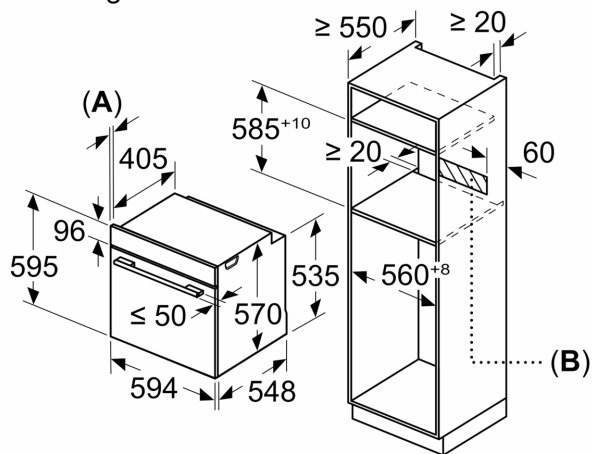

#### Technische specificaties:

- Voor afmetingen en inbouwmaten van dit apparaat aub de maatschetsen aanhouden
- Inbouwmaten (hxbxd):
- 585 - 595 x 560 - 568 x 550 mm
- Afmetingen (hxbxd):
- 595 x 594 x 548 mm

#### Technische data:

- Lengte aansluitsnoer: 120 cm
- Aansluitwaarde: 3,6 kW
- Energieklasse volgens EU-norm nr. 65/2014: A+(op een schaal van A+++ t/m D)
- Energieverbruik bij boven- en onderwarmte: 0,9 kWh
- Energieverbruik bij hetelucht: 0,69 kWh
- Aantal ovenruimtes: 1 - Warmtebron: elektrisch - Oveninhoud: 71 liter
- Nominale spanning: 220 - 240 V

**Serie 6, Oven, 60 x 60 cm, Zwart**  
**HBG578BB3**

Afmeting in mm

Afmeting in mm

Afmeting in mm

**A:** 19,5 mm

**B:** Ruimte voor apparaat-aansluiting 320 x 115 mm

Inbouw met een kookzone.

Afmeting in mm