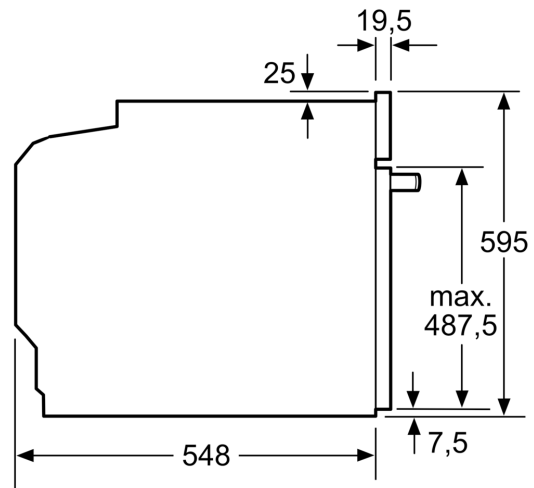

#### Technische specificaties:

- Voor afmetingen en inbouwmaten van dit apparaat aub de maatschetsen aanhouden
- Inbouwmaten (hxbxd):
- 585 - 595 x 560 - 568 x 550 mm
- Afmetingen (hxbxd):
- 595 x 594 x 548 mm

#### Technische data:

- Lengte aansluitsnoer: 120 cm
- Aansluitwaarde: 3,6 kW
- Energieklasse volgens EU-norm nr. 65/2014: A+(op een schaal van A+++ t/m D)
- Energieverbruik bij boven- en onderwarmte: 0,9 kWh
- Energieverbruik bij hetelucht: 0,69 kWh
- Aantal ovenruimtes: 1 - Warmtebron: elektrisch - Oveninhoud: 71 liter
- Nominale spanning: 220 - 240 V

**Serie 6, Oven, 60 x 60 cm, Zwart**  
**HBG578BB3**

Afmeting in mm

Afmeting in mm

Afmeting in mm

**A:** 19,5 mm

**B:** Ruimte voor apparaat-aansluiting 320 x 115 mm

Inbouw met een kookzone.

Afmeting in mm