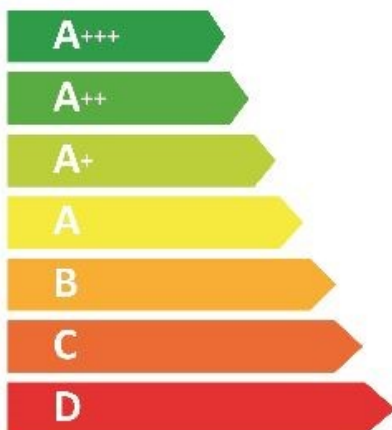

ENERG

енергия · ενεργεια

beko

HCB61710BX

7702388626

D

83.8
kWh/annum

65/2014