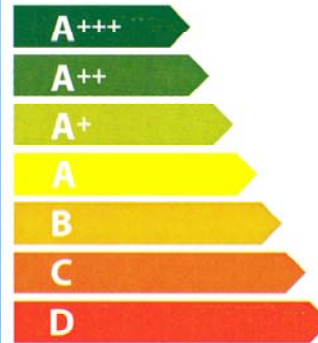

ENERG Y IJA
енергия · ενεργεια
IE IA

HER1206GMFEDVIT

58 L

0,86 kWh/cycle*

0,74 kWh/cycle*

* цикъл · cyklus · portion · zyklus · πρόγραμμα · ciclo · tsükkel · ohjelma · ciklus
ciklas · cikls · ciklu · cyclus · cykl · ciclu · program · cykel

65/2014

ENERG Y IJA
енергия · ενεργεια
IE IA

HER1206GMFEDVIT

58 L

0,86 kWh/cycle*

0,74 kWh/cycle*

* цикъл · cyklus · portion · zyklus · πρόγραμμα · ciclo · tsükkel · ohjelma · ciklus
ciklas · cikls · ciklu · cyclus · cykl · ciclu · program · cykel