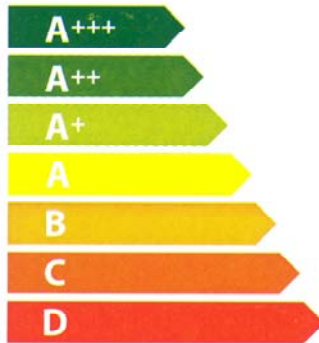

ENERG Y IJA
енергия · ενεργεια
IE IA

HER1206GMFEDVIT

58 L

0,86 kWh/cycle*

0,74 kWh/cycle*

* цикъл · cyklus · portion · zyklus · πρόγραμμα · ciclo · tsükkel · ohjelma · ciklus
ciklas · cikls · ciklu · cyclus · cykl · ciclu · program · cykel

65/2014

ENERG Y IJA
енергия · ενεργεια
IE IA

HER1206GMFEDVIT

58 L

0,86 kWh/cycle*

0,74 kWh/cycle*

* цикъл · cyklus · portion · zyklus · πρόγραμμα · ciclo · tsükkel · ohjelma · ciklus
ciklas · cikls · ciklu · cyclus · cykl · ciclu · program · cykel