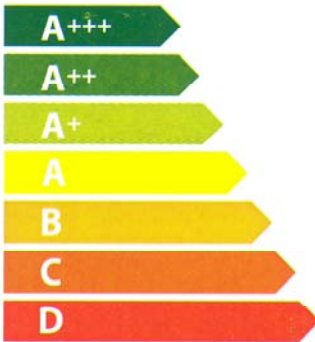

ENERG Y IJA
енергия · ενεργεια IE IA

PRO9051MFESVIT

A

86 L

1,1 kWh/cycle*

0,87 kWh/cycle*

* цикл · cyklus · portion · zyklus · πρόγραμμα · ciclo · tsükkel · ohjelma · ciklus
ciklas · cikls · ciklu · cyclus · cykl · ciclu · program · cykel