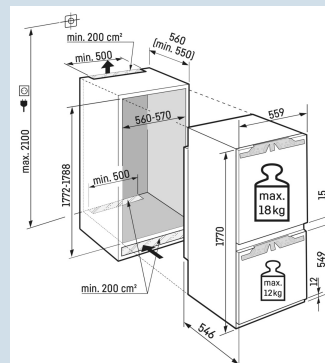

4 sterren vriesvak

Ruimte voor hoge karaffen of verpakkingen.

Deel- en onderschuifbaar glasplateau

Nismaat	178 cm
Deurmontage systeem	deur-op-deursysteem
Materiaal deur/deksel	Staal
Volume totaal	255 l
Volume koelgedeelte	201 l
Volume vriesgedeelte	54 l
Energieklasse	B
Energieverbruik per jaar	116 kWh
Energieverbruik per 24 uur	0,3
Energiekosten per jaar	€ 46,-
Energie efficiëntie index	51
Geluidsniveau	29 dB(A)
Geluidsniveau klasse	A

ICBbi 5122
Plus

Advies verkoopprijs € 1999

Afmetingen

Hoogte	177 cm
Breedte	55,9 cm
Diepte	54,6 cm
Inbouwhoogte	177,2-178,8 cm
Inbouwbreedte	56-57 cm
Deurhoogte vriezer in mm	549
Tussenruimte koel-vries in mm	15
Inbouwdiepte minimaal	55,0 cm
Max. Meubelgewicht koeldeel	18,0 kg
Max. Meubelgewicht vriesdeel	12 kg
Netto gewicht / Bruto gewicht	67,8 kg / 70 kg
Hoogte verpakking	1829 mm
Breedte verpakking	572 mm
Diepte verpakking	622 mm