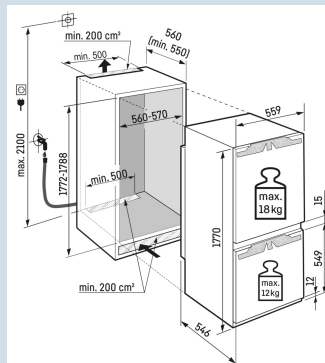

**Afmetingen**

Hoogte	177 cm
Breedte	55,9 cm
Diepte	54,6 cm
Inbouwhoogte	177,2-178,8 cm
Inbouwbreedte	56-57 cm
Deurhoogte vriezer in mm	549
Tussenruimte koel-vries in mm	15
Inbouwdiepte minimaal	55,0 cm
Max. Meubelgewicht koeldeel	18 kg
Max. Meubelgewicht vriesdeel	12 kg
Netto gewicht / Bruto gewicht	75,7 kg / 78,5 kg
Hoogte verpakking	1829 mm
Breedte verpakking	572 mm
Diepte verpakking	622 mm