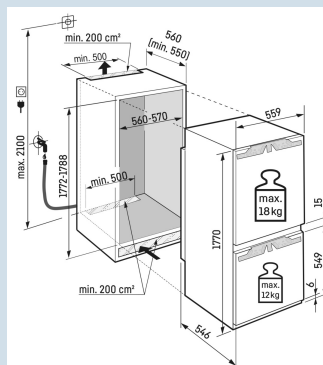

Deel- en onderschuifbaar glasplateau

Overzichtelijk in te delen BioFresh lade.

FlexSystem

Nismaat	178 cm
Deurmontage systeem	deur-op-deursysteem
Materiaal deur/deksel	Staal
Volume totaal	256 l
Volume koelgedeelte	202 l
Volume vriesgedeelte	54 l
Energieklasse	D
Energieverbruik per jaar	182 kWh
Energieverbruik per 24 uur	0,5
Energiekosten per jaar	€ 73,-
Energie efficiëntie index	80
Geluidsniveau	34 dB(A)
Geluidsniveau klasse	B

Afmetingen

Hoogte	177 cm
Breedte	55,9 cm
Diepte	54,6 cm
Inbouwhoogte	177,2-178,8 cm
Inbouwbreedte	56-57 cm
Deurhoogte vriezer in mm	549
Tussenruimte koel-vries in mm	15
Inbouwdiepte minimaal	55 cm
Max. Meubelgewicht koeldeel	18 kg
Max. Meubelgewicht vriesdeel	12 kg
Netto gewicht / Bruto gewicht	74,4 kg / 78,4 kg
Hoogte verpakking	1829 mm
Breedte verpakking	572 mm
Diepte verpakking	622 mm