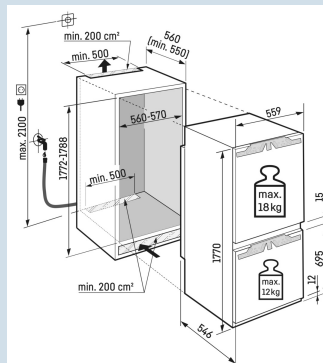

Deel- en onderschuifbaar glasplateau

Overzichtelijk in te delen BioFresh lade.

FlexSystem

Nismaat	178 cm
Deurmontage systeem	deur-op-deursysteem
Materiaal deur/deksel	Staal
Volume totaal	246 l
Volume koelgedeelte	175 l
Volume vriesgedeelte	71 l
Energieklasse	
Energieverbruik per jaar	166 kWh
Energieverbruik per 24 uur	0,5
Energiekosten per jaar	€ 66,-
Energie efficiëntie index	64
Geluidsniveau	33 dB(A)
Geluidsniveau klasse	B

Bio
Fresh
ProfessionalNo
FrostSuper
SilentDuo
CoolingSmart
DeviceSoft
SystemSuper
Frost**Afmetingen**

Hoogte	177 cm
Breedte	55,9 cm
Diepte	54,6 cm
Inbouwhoogte	177,2-178,8 cm
Inbouwbreedte	56-57 cm
Deurhoogte vriezer in mm	695
Tussenruimte koel-vries in mm	15
Inbouwdiepte minimaal	55,0 cm
Max. Meubelgewicht koeldeel	18 kg
Max. Meubelgewicht vriesdeel	12 kg
Netto gewicht / Bruto gewicht	76,8 kg / 80,8 kg
Hoogte verpakking	1829 mm
Breedte verpakking	572 mm
Diepte verpakking	622 mm