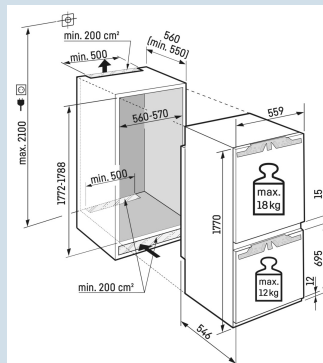

GlassLine draagplateaus

Nismaat	178 cm
Deurmontage systeem	deur-op-deursysteem
Materiaal deur/deksel	Staal
Volume totaal	245 l
Volume koelgedeelte	175 l
Volume vriesgedeelte	70 l
Energieklasse	
Energieverbruik per jaar	166 kWh
Energieverbruik per 24 uur	0,5
Energiekosten per jaar	€ 66,-
Energie efficiëntie index	64
Geluidsniveau	33 dB(A)
Geluidsniveau klasse	B

Bio
FreshNo
FrostSuper
SilentDuo
CoolingSmart
DeviceSoft
SystemSuper
Frost**Afmetingen**

Hoogte	177 cm
Breedte	55,9 cm
Diepte	54,6 cm
Inbouwhoogte	177,2-178,8 cm
Inbouwbreedte	56-57 cm
Deurhoogte vriezer in mm	695
Tussenruimte koel-vries in mm	15
Inbouwdiepte minimaal	55,0 cm
Max. Meubelgewicht koeldeel	18 kg
Max. Meubelgewicht vriesdeel	12 kg
Netto gewicht / Bruto gewicht	73,5 kg / 76,6 kg
Hoogte verpakking	1829 mm
Breedte verpakking	572 mm
Diepte verpakking	622 mm