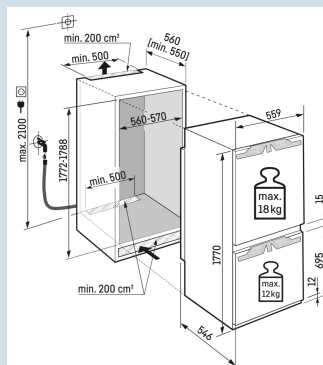

Koude accu's

Tot 30 kg belastbaar en eenvoudig te reinigen

GlassLine draagplateaus

Nismaat	178 cm
Deurmontage systeem	deur-op-deursysteem
Materiaal deur/deksel	Staal
Volume totaal	246 l
Volume koelgedeelte	175 l
Volume vriesgedeelte	71 l
Energieklasse	
Energieverbruik per jaar	166 kWh
Energieverbruik per 24 uur	0,5
Energiekosten per jaar	€ 66,-
Energie efficiëntie index	64
Geluidsniveau	33 dB(A)
Geluidsniveau klasse	B

Afmetingen

Hoogte	177 cm
Breedte	55,9 cm
Diepte	54,6 cm
Inbouwhoogte	177,2-178,8 cm
Inbouwbreedte	56-57 cm
Deurhoogte vriezer in mm	695
Tussenruimte koel-vries in mm	15
Inbouwdiepte minimaal	55,0 cm
Max. Meubelgewicht koeldeel	18 kg
Max. Meubelgewicht vriesdeel	12 kg
Netto gewicht / Bruto gewicht	80 kg / 83,7 kg
Hoogte verpakking	1829 mm
Breedte verpakking	572 mm
Diepte verpakking	622 mm