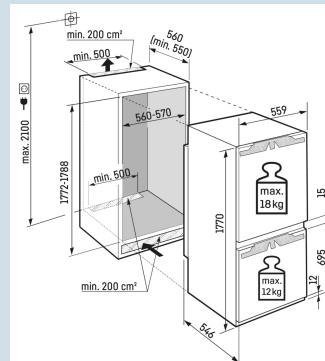

NoFrost

Ruimte voor hoge karaffen of verpakkingen.

Deel- en onderschuifbaar glasplateau

Nismaat	178 cm
Deurmontage systeem	deur-op-deursysteem
Materiaal deur/deksel	Staal
Volume totaal	244 l
Volume koelgedeelte	174 l
Volume vriesgedeelte	70 l
Energieklasse	D
Energieverbruik per jaar	207 kWh
Energieverbruik per 24 uur	0,6
Energiekosten per jaar	€ 83,-
Energie efficiëntie index	80
Geluidsniveau	34 dB(A)
Geluidsniveau klasse	B

**Afmetingen**

Hoogte	177 cm
Breedte	55,9 cm
Diepte	54,6 cm
Inbouwhoogte	177,2-178,8 cm
Inbouwbreedte	56-57 cm
Deurhoogte vriezer in mm	695
Tussenruimte koel-vries in mm	15
Inbouwdiepte minimaal	55,0 cm
Max. Meubelgewicht koeldeel	18 kg
Max. Meubelgewicht vriesdeel	12 kg
Netto gewicht / Bruto gewicht	63,8 kg / 67,2 kg
Hoogte verpakking	1829 mm
Breedte verpakking	572 mm
Diepte verpakking	622 mm