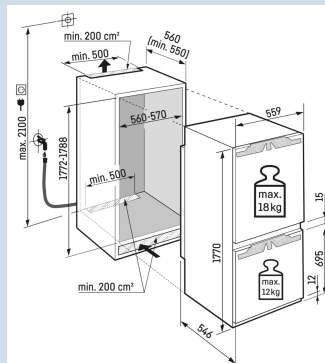

Ruimte voor hoge karaffen of verpakkingen.

Deel- en onderschuifbaar glasplateau

Nismaat	178 cm
Deurmontage systeem	deur-op-deursysteem
Materiaal deur/deksel	Staal
Volume totaal	246 l
Volume koelgedeelte	175 l
Volume vriesgedeelte	71 l
Energieklasse	D
Energieverbruik per jaar	208 kWh
Energieverbruik per 24 uur	0,6
Energiekosten per jaar	€ 83,-
Energie efficiëntie index	80
Geluidsniveau	34 dB(A)
Geluidsniveau klasse	B

Bio
FreshNo
FrostSuper
SilentDuo
CoolingSmart
DeviceSoft
SystemSuper
Frost**Afmetingen**

Hoogte	177 cm
Breedte	55,9 cm
Diepte	54,6 cm
Inbouwhoogte	177,2-178,8 cm
Inbouwbreedte	56-57 cm
Deurhoogte vriezer in mm	695
Tussenruimte koel-vries in mm	15
Inbouwdiepte minimaal	55,0 cm
Max. Meubelgewicht koeldeel	18 kg
Max. Meubelgewicht vriesdeel	12 kg
Netto gewicht / Bruto gewicht	71,5 kg / 75,1 kg
Hoogte verpakking	1829 mm
Breedte verpakking	572 mm
Diepte verpakking	622 mm