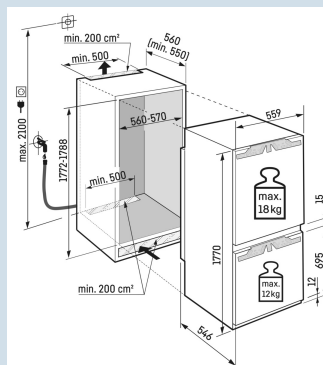

Koude accu's

Tot 30 kg belastbaar en eenvoudig te reinigen

GlassLine draagplateaus

Nismaat	178 cm
Deurmontage systeem	deur-op-deursysteem
Materiaal deur/deksel	Staal
Volume totaal	243 l
Volume koelgedeelte	173 l
Volume vriesgedeelte	71 l
Energieklasse	D
Energieverbruik per jaar	208 kWh
Energieverbruik per 24 uur	0,6
Energiekosten per jaar	€ 83,-
Energie efficiëntie index	80
Geluidsniveau	34 dB(A)
Geluidsniveau klasse	B

Afmetingen

Hoogte	177 cm
Breedte	55,9 cm
Diepte	54,6 cm
Inbouwhoogte	177,2-178,8 cm
Inbouwbreedte	56-57 cm
Deurhoogte vriezer in mm	695
Tussenruimte koel-vries in mm	15
Inbouwdiepte minimaal	55,0 cm
Max. Meubelgewicht koeldeel	18 kg
Max. Meubelgewicht vriesdeel	12 kg
Netto gewicht / Bruto gewicht	76,8 kg / 80,8 kg
Hoogte verpakking	1829 mm
Breedte verpakking	572 mm
Diepte verpakking	622 mm