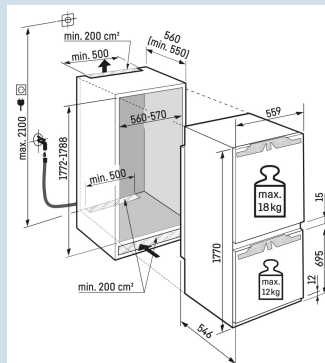

Deur-op-deur montage

Ruimte voor hoge karaffen of verpakkingen.

Deel- en onderschuifbaar glasplateau

Nismaat	178 cm
Deurmontage systeem	deur-op-deursysteem
Materiaal deur/deksel	Staal
Volume totaal	246 l
Volume koelgedeelte	175 l
Volume vriesgedeelte	71 l
Energieklasse	D
Energieverbruik per jaar	208 kWh
Energieverbruik per 24 uur	0,6
Energiekosten per jaar	€ 83,-
Energie efficiëntie index	80
Geluidsniveau	34 dB(A)
Geluidsniveau klasse	B

Advies verkoopprijs € 3599

Afmetingen

Hoogte	177 cm
Breedte	55,9 cm
Diepte	54,6 cm
Inbouwhoogte	177,2-178,8 cm
Inbouwbreedte	56-57 cm
Deurhoogte vriezer in mm	695
Tussenruimte koel-vries in mm	15
Inbouwdiepte minimaal	55 cm
Max. Meubelgewicht koeldeel	18 kg
Max. Meubelgewicht vriesdeel	12 kg
Netto gewicht / Bruto gewicht	77,4 kg / 80,8 kg
Hoogte verpakking	1829 mm
Breedte verpakking	572 mm
Diepte verpakking	622 mm