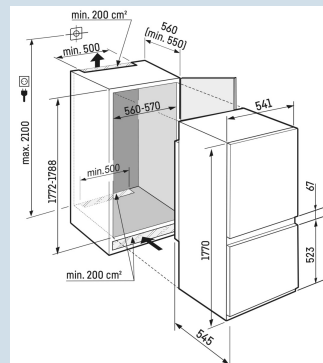

| | |
|----------------------------|-----------|
| Nismaat | 178 cm |
| Deurmontage systeem | sleepdeur |
| Materiaal deur/deksel | Staal |
| Volume totaal | 255 l |
| Volume koelgedeelte | 201 l |
| Volume vriesgedeelte | 54 l |
| Energieklasse | D |
| Energieverbruik per jaar | 182 kWh |
| Energieverbruik per 24 uur | 0,5 |
| Energiekosten per jaar | € 73,- |
| Energie efficiëntie index | 80 |
| Geluidsniveau | 34 dB(A) |
| Geluidsniveau klasse | B |

ICBSd 5122
Plus

Advies verkoopprijs € 1699

Afmetingen

| | |
|-------------------------------|-------------------|
| Hoogte | 177 cm |
| Breedte | 54,1 cm |
| Diepte | 54,5 cm |
| Inbouwhoogte | 177,2-178,8 cm |
| Inbouwbreedte | 56-57 cm |
| Deurhoogte vriezer in mm | 523 |
| Tussenruimte koel-vries in mm | 67 |
| Inbouwdiepte minimaal | 55 cm |
| Max. Meubelgewicht koeldeel | - |
| Max. Meubelgewicht vriesdeel | - |
| Netto gewicht / Bruto gewicht | 58,1 kg / 62,3 kg |
| Hoogte verpakking | 1829 mm |
| Breedte verpakking | 555 mm |
| Diepte verpakking | 622 mm |