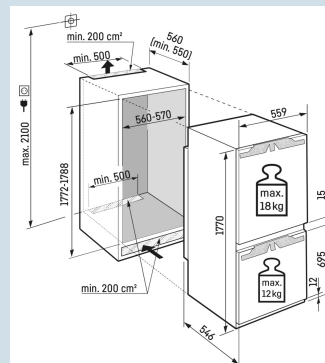

GlassLine draagplateaus

Zacht sluiten garantie.

SoftSystem

Geschikt voor invriezen en bewaren.

4 sterren vriesvak

Ruimte voor hoge karaffen of verpakkingen.

Deel- en onderschuifbaar glasplateau

Nismaat	178 cm
Deurmontage systeem	deur-op-deursysteem
Materiaal deur/deksel	Staal
Volume totaal	264 l
Volume koelgedeelte	183 l
Volume vriesgedeelte	81 l
Energieklasse	C
Energieverbruik per jaar	146 kWh
Energieverbruik per 24 uur	0,4
Energiekosten per jaar	€ 58,-
Energie efficiëntie index	64
Geluidsniveau	33 dB(A)
Geluidsniveau klasse	B

ICc 5123
Plus

Advies verkoopprijs € 1499

Afmetingen

Hoogte	177 cm
Breedte	55,9 cm
Diepte	54,6 cm
Inbouwhoogte	177,2-178,8 cm
Inbouwbreedte	56-57 cm
Deurhoogte vriezer in mm	695
Tussenruimte koel-vries in mm	15
Inbouwdiepte minimaal	55,0 cm
Max. Meubelgewicht koeldeel	18 kg
Max. Meubelgewicht vriesdeel	12 kg
Netto gewicht / Bruto gewicht	64,4 kg / 67,8 kg
Hoogte verpakking	1829 mm
Breedte verpakking	572 mm
Diepte verpakking	622 mm