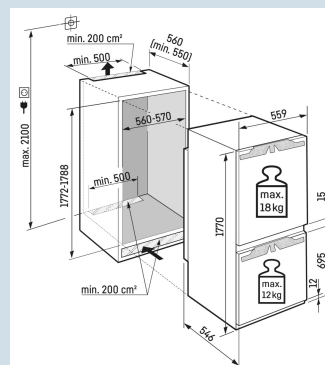

#### Deur wordt vanaf 30° dichtgetrokken

Deur-op-deur montage

Nismaat	178 cm
Deurmontage systeem	deur-op-deursysteem
Materiaal deur/deksel	Staal
Volume totaal	264 l
Volume koelgedeelte	183 l
Volume vriesgedeelte	81 l
Energieklasse	
Energieverbruik per jaar	183 kWh
Energieverbruik per 24 uur	0,5
Energiekosten per jaar	€ 73,-
Energie efficiëntie index	80
Geluidsniveau	33 dB(A)
Geluidsniveau klasse	B

ICd 5103

Pure

Easy  
FreshSmart  
FrostSuper  
SilentDuo  
CoolingSmart  
Device  
readyVario  
SpaceSuper  
Frost

Advies verkoopprijs € 1299

**Afmetingen**

Hoogte	177 cm
Breedte	55,9 cm
Diepte	54,6 cm
Inbouwhoogte	177,2-178,8 cm
Inbouwbreedte	56-57 cm
Deurhoogte vriezer in mm	695
Tussenruimte koel-vries in mm	15
Inbouwdiepte minimaal	55,0 cm
Max. Meubelgewicht koeldeel	18 kg
Max. Meubelgewicht vriesdeel	12 kg
Netto gewicht / Bruto gewicht	59,9 kg / 62,7 kg
Hoogte verpakking	1829 mm
Breedte verpakking	572 mm
Diepte verpakking	622 mm