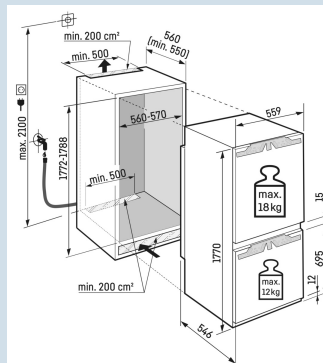

#### Ruimte voor hoge karaffen of verpakkingen.

Deel- en onderschuifbaar glasplateau

Nismaat	178 cm
Deurmontage systeem	deur-op-deursysteem
Materiaal deur/deksel	Staal
Volume totaal	255 l
Volume koelgedeelte	184 l
Volume vriesgedeelte	71 l
Energieklasse	
Energieverbruik per jaar	146 kWh
Energieverbruik per 24 uur	0,4
Energiekosten per jaar	€ 58,-
Energie efficiëntie index	64
Geluidsniveau	33 dB(A)
Geluidsniveau klasse	B

Hoogte	177 cm
Breedte	55,9 cm
Diepte	54,6 cm
Inbouwhoogte	177,2-178,8 cm
Inbouwbreedte	56-57 cm
Deurhoogte vriezer in mm	695
Tussenruimte koel-vries in mm	15
Inbouwdiepte minimaal	55,0 cm
Max. Meubelgewicht koeldeel	18 kg
Max. Meubelgewicht vriesdeel	12 kg
Netto gewicht / Bruto gewicht	73,6 kg / 77,2 kg
Hoogte verpakking	1829 mm
Breedte verpakking	572 mm
Diepte verpakking	622 mm