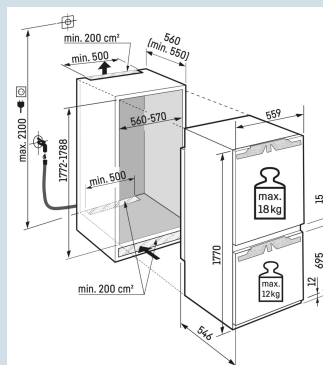

**Afmetingen**

Hoogte	177 cm
Breedte	55,9 cm
Diepte	54,6 cm
Inbouwhoogte	177,2-178,8 cm
Inbouwbreedte	56-57 cm
Deurhoogte vriezer in mm	695
Tussenruimte koel-vries in mm	15
Inbouwdiepte minimaal	55,0 cm
Max. Meubelgewicht koeldeel	18 kg
Max. Meubelgewicht vriesdeel	12 kg
Netto gewicht / Bruto gewicht	69,9 kg / 80,5 kg
Hoogte verpakking	1829 mm
Breedte verpakking	572 mm
Diepte verpakking	622 mm