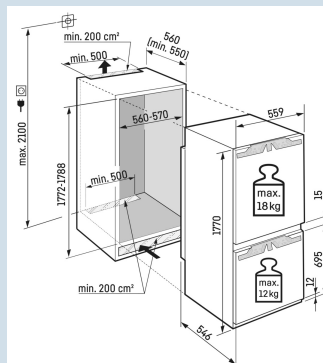

### Tot 30 kg belastbaar en eenvoudig te reinigen

GlassLine draagplateaus

Nismaat	178 cm
Deurmontage systeem	deur-op-deursysteem
Materiaal deur/deksel	Staal
Volume totaal	254 l
Volume koelgedeelte	183 l
Volume vriesgedeelte	71 l
Energieklasse	<b>D</b>
Energieverbruik per jaar	183 kWh
Energieverbruik per 24 uur	0,5
Energiekosten per jaar	€ 73,-
Energie efficiëntie index	80
Geluidsniveau	34 dB(A)
Geluidsniveau klasse	B

ICNd 5133  
PlusEasy  
FreshNo  
FrostSuper  
SilentDuo  
CoolingSmart  
Device  
readySoft  
SystemVario  
Space

Advies verkoopprijs € 1899

**Afmetingen**

Hoogte	177 cm
Breedte	55,9 cm
Diepte	54,6 cm
Inbouwhoogte	177,2-178,8 cm
Inbouwbreedte	56-57 cm
Deurhoogte vriezer in mm	695
Tussenruimte koel-vries in mm	15
Inbouwdiepte minimaal	55,0 cm
Max. Meubelgewicht koeldeel	18 kg
Max. Meubelgewicht vriesdeel	12 kg
Netto gewicht / Bruto gewicht	63,9 kg / 67,5 kg
Hoogte verpakking	1829 mm
Breedte verpakking	572 mm
Diepte verpakking	622 mm