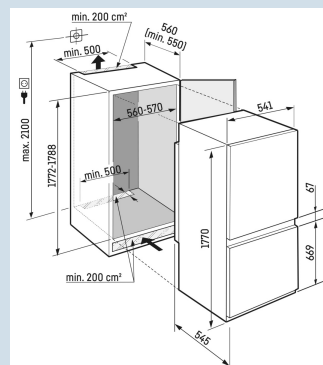

Geschikt voor dikkere meubelpanelen

Sleepdeur montage

Nismaat	178 cm
Deurmontage systeem	sleepdeur
Materiaal deur/deksel	Staal
Volume totaal	253 l
Volume koelgedeelte	183 l
Volume vriesgedeelte	70 l
Energieklasse	
Energieverbruik per jaar	181 kWh
Energieverbruik per 24 uur	0,5
Energiekosten per jaar	€ 72,-
Energie efficiëntie index	80
Geluidsniveau	34 dB(A)
Geluidsniveau klasse	B

Afmetingen

Hoogte	177 cm
Breedte	54,1 cm
Diepte	54,5 cm
Inbouwhoogte	177,2-178,8 cm
Inbouwbreedte	56-57 cm
Deurhoogte vriezer in mm	669
Tussenruimte koel-vries in mm	67
Inbouwdiepte minimaal	55,0 cm
Max. Meubelgewicht koeldeel	-
Max. Meubelgewicht vriesdeel	-
Netto gewicht / Bruto gewicht	57,4 kg / 62,1 kg
Hoogte verpakking	1829 mm
Breedte verpakking	555 mm
Diepte verpakking	622 mm