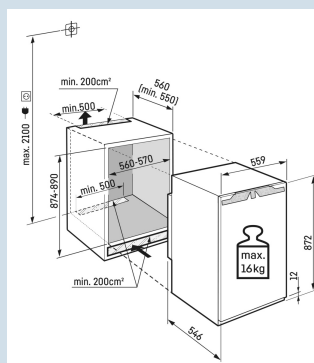

Nismaat	88 cm
Deurmontage systeem	deur-op-deursysteem
Materiaal deur/deksel	Staal
Volume totaal	101 l
Volume vriesgedeelte	101 l
Energieklasse	A D
Energieverbruik per jaar	143 kWh
Energieverbruik per 24 uur	0,4
Energiekosten per jaar	€ 57,-
Energie efficiëntie index	80
Geluidsniveau	33 dB(A)
Geluidsniveau klasse	B
Klimaatklasse	SN-ST

IFd 3904
Pure

Advies verkoopprijs € 999

Afmetingen

Hoogte	87,2 cm
Breedte	55,9 cm
Diepte	54,6 cm
Inbouwhoogte	87,4-89 cm
Inbouwbreedte	56-57 cm
Inbouwdiepte minimaal	55,0 cm
Max. Meubelgewicht vriesdeel	16 kg
Netto gewicht / Bruto gewicht	33,5 kg / 35,1 kg
Hoogte verpakking	931 mm
Breedte verpakking	572 mm
Diepte verpakking	622 mm