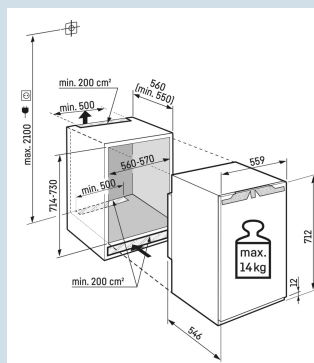

Genoeg ruimte voor de hoogste ijstaart.

VarioSpace

Nismaat	72 cm
Deurmontage systeem	deur-op-deursysteem
Materiaal deur/deksel	Staal
Volume totaal	65 l
Volume vriesgedeelte	66 l
Energieklasse	B
Energieverbruik per jaar	94 kWh
Energieverbruik per 24 uur	0,3
Energiekosten per jaar	€ 38,-
Energie efficiëntie index	51
Geluidsniveau	33 dB(A)
Geluidsniveau klasse	B
Klimaatklasse	SN-T