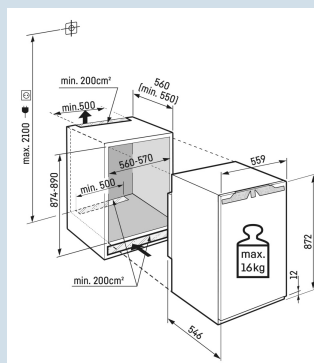

Deur wordt vanaf 30° dichtgetrokken

Deur-op-deur montage

Nismaat	88 cm
Deurmontage systeem	deur-op-deursysteem
Materiaal deur/deksel	Staal
Volume totaal	87 l
Volume vriesgedeelte	87 l
Energieklasse	D
Energieverbruik per jaar	153 kWh
Energieverbruik per 24 uur	0,4
Energiekosten per jaar	€ 61,-
Energie efficiëntie index	80
Geluidsniveau	34 dB(A)
Geluidsniveau klasse	B
Klimaatklasse	SN-T

Advies verkoopprijs € 1099

Afmetingen

Hoogte	87,2 cm
Breedte	55,9 cm
Diepte	54,6 cm
Inbouwhoogte	87,4-89 cm
Inbouwbreedte	56-57 cm
Inbouwdiepte minimaal	55,0 cm
Max. Meubelgewicht vriesdeel	16 kg
Netto gewicht / Bruto gewicht	36,7 kg / 38,3 kg
Hoogte verpakking	931 mm
Breedte verpakking	572 mm
Diepte verpakking	622 mm