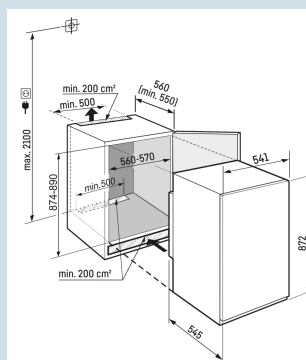

Nismaat	88 cm
Deurmontage systeem	sleepdeur
Materiaal deur/deksel	Staal
Volume totaal	101 l
Volume vriesgedeelte	101 l
Energieklasse	A D
Energieverbruik per jaar	143 kWh
Energieverbruik per 24 uur	0,4
Energiekosten per jaar	€ 57,-
Energie efficiëntie index	80
Geluidsniveau	33 dB(A)
Geluidsniveau klasse	B
Klimaatklasse	SN-ST

IFSD 3904

Pure

Advies verkoopprijs € 899

Afmetingen

Hoogte	87,2 cm
Breedte	54,1 cm
Diepte	54,5 cm
Inbouwhoogte	87,4-89 cm
Inbouwbreedte	56-57 cm
Inbouwdiepte minimaal	55,0 cm
Max. Meubelgewicht vriesdeel	-
Netto gewicht / Bruto gewicht	31,6 kg / 33,3 kg
Hoogte verpakking	931 mm
Breedte verpakking	555 mm
Diepte verpakking	622 mm