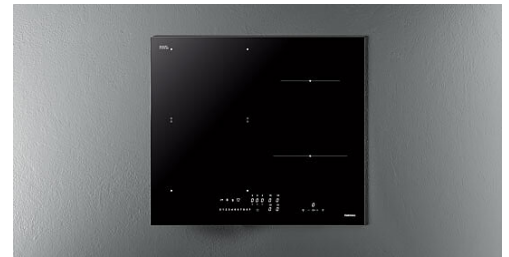

Versie	Inductiekookplaat 58 cm - Matzwart/witte LED's - 4 kookzones
Ontwerp	Falmec Lab
Collectie	Inductie

TECHNISCHE GEGEVENS

Materialen / Afwerkingen	Zwart "mat" glaskeramiek
Gegevens	Flex Oppervlakte Technologie
Bediening	9 kookniveaus + boost Touchbediening met rood LED-display Dialogsysteem met automatische modus
Potenza	Vermogensbeheer van 2,8 kW tot 7,4 kW
Afmetingen	58 cm
Kookfuncties	4 kookzones met automatische panherkenning Restwarmte-indicator Timer einde kooktijd voor elke zone Terugroepfunctie Warmhoudfunctie (44°) Pauzefunctie Chef-functie Brugfunctie

De foto is puur informatief. Kan afwijken van de geselecteerde versie.

ENERGIE EN AANSLUITING

Maximale capaciteit	0 W
Spanning/Frequentie	220-240V 50-60Hz

GEWICHT EN VOLUME

Bruto gewicht	10.6 kg
Gewicht	9.1 kg
Volume	0.06 m ³
Verpakking afmeting	L 675 x H 132 x P 635 mm