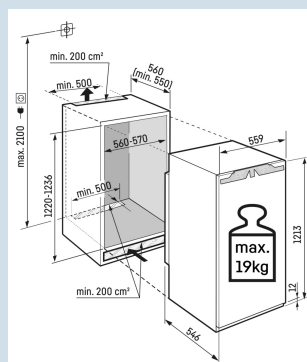

Ruimte voor hoge karaffen of verpakkingen.

Deel- en onderschuifbaar glasplateau

Overzichtelijk in te delen BioFresh lade.

FlexSystem

Nismaat	122 cm
Deurmontage systeem	deur-op-deursysteem
Volume totaal	191 l
Volume koelgedeelte	191 l
Energieklasse	B
Energieverbruik per jaar	72 kWh
Energieverbruik per 24 uur	0,2
Energiekosten per jaar	€ 29,-
Energie efficiëntie index	51
Geluidsniveau	29 dB(A)
Geluidsniveau klasse	A
Klimaatklasse	SN-T
Koelmiddel	R600a

IRBAb 4170/617

Peak

Bio
Fresh
ProfessionalUltra
SilentSmart
DeviceSoft
SystemSoft-
TelescopicSuper
CoolPower
Cooling

Advies verkoopprijs € 2799

Afmetingen

Hoogte	121,3 cm
Breedte	55,9 cm
Diepte	54,6 cm
Inbouwhoogte	121,6-122,6 cm
Inbouwbreedte	56-57 cm
Inbouwdiepte minimaal	55,0 cm
Max. Meubelgewicht koeldeel	19 kg
Netto gewicht / Bruto gewicht	55,3 kg / 58,4 kg
Hoogte verpakking	1277 mm
Breedte verpakking	572 mm
Diepte verpakking	622 mm