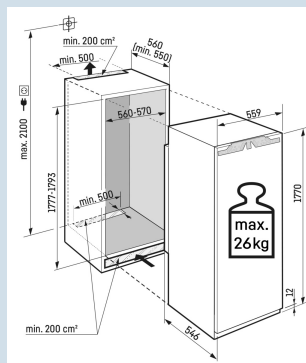

### Deur wordt vanaf 30° dichtgetrokken

Deur-op-deur montage

### Ruimte voor hoge karaffen of verpakkingen.

Deel- en onderschuifbaar glasplateau

Bio  
Fresh  
ProfessionalSuper  
SilentSmart  
DeviceSoft  
SystemSoft-  
TelescopicSuper  
CoolPower  
Cooling**Afmetingen**

Hoogte	177 cm
Breedte	55,9 cm
Diepte	54,6 cm
Inbouwhoogte	177,2-178,8 cm
Inbouwbreedte	56-57 cm
Inbouwdiepte minimaal	55,0 cm
Max. Meubelgewicht koeldeel	26 kg
Netto gewicht / Bruto gewicht	70,3 kg / 74,1 kg
Hoogte verpakking	1829 mm
Breedte verpakking	572 mm
Diepte verpakking	622 mm