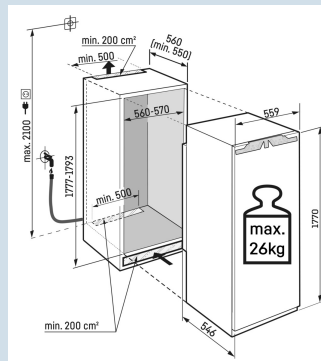

Ruimte voor hoge karaffen of verpakkingen.

Deel- en onderschuifbaar glasplateau

Overzichtelijk in te delen BioFresh lade.

FlexSystem

Nismaat	178 cm
Deurmontage systeem	deur-op-deursysteem
Volume totaal	296 l
Volume koelgedeelte	296 l
Energieklasse	
Energieverbruik per jaar	100 kWh
Energieverbruik per 24 uur	0,3
Energiekosten per jaar	€ 40,-
Energie efficiëntie index	64
Geluidsniveau	32 dB(A)
Geluidsniveau klasse	B
Klimaatklasse	SN-T
Koelmiddel	R600a

IRBac 5190

Peak

Bio
Fresh
ProfessionalInfinity
SpringSuper
SilentSmart
DeviceSoft
SystemSoft-
TelescopicSuper
Cool

Advies verkoopprijs € 3899

Afmetingen

Hoogte	177 cm
Breedte	55,9 cm
Diepte	54,6 cm
Inbouwhoogte	177,2-178,8 cm
Inbouwbreedte	56-57 cm
Inbouwdiepte minimaal	55,0 cm
Max. Meubelgewicht koeldeel	26 kg
Netto gewicht / Bruto gewicht	74,6 kg / 78,6 kg
Hoogte verpakking	1829 mm
Breedte verpakking	572 mm
Diepte verpakking	622 mm