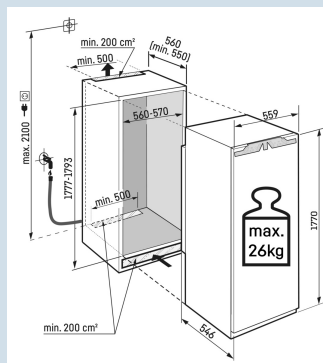

### Deur wordt vanaf 30° dichtgetrokken

Deur-op-deur montage

### Ruimte voor hoge karaffen of verpakkingen.

Deel- en onderschuifbaar glasplateau

IRBac 5190/617

Peak

Bio  
Fresh  
ProfessionalInfinity  
SpringSuper  
SilentSmart  
DeviceSoft  
SystemSoft-  
TelescopicSuper  
Cool

Advies verkoopprijs € 3899

**Afmetingen**

Hoogte	177 cm
Breedte	55,9 cm
Diepte	54,6 cm
Inbouwhoogte	177,2-178,8 cm
Inbouwbreedte	56-57 cm
Inbouwdiepte minimaal	55,0 cm
Max. Meubelgewicht koeldeel	26 kg
Netto gewicht / Bruto gewicht	74,6 kg / 79,6 kg
Hoogte verpakking	1829 mm
Breedte verpakking	572 mm
Diepte verpakking	622 mm