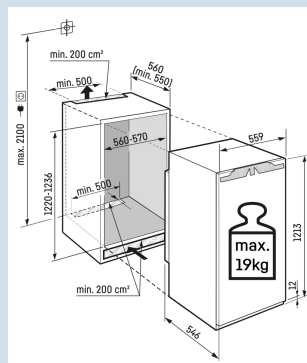

Ruimte voor hoge karaffen of verpakkingen.

Deel- en onderschuifbaar glasplateau

Overzichtelijk in te delen BioFresh lade.

FlexSystem

Nismaat	122 cm
Deurmontage systeem	deur-op-deursysteem
Volume totaal	190 l
Volume koelgedeelte	191 l
Energieklasse	
Energieverbruik per jaar	114 kWh
Energieverbruik per 24 uur	0,3
Energiekosten per jaar	€ 46,-
Energie efficiëntie index	80
Geluidsniveau	33 dB(A)
Geluidsniveau klasse	B
Klimaatklasse	SN-T
Koelmiddel	R600a

IRBad 4170/617

Peak

Bio
Fresh
ProfessionalSuper
SilentSmart
Device
readySoft
SystemSoft-
TelescopicSuper
CoolPower
Cooling

Advies verkoopprijs € 2799

Afmetingen

Hoogte	121,3 cm
Breedte	55,9 cm
Diepte	54,6 cm
Inbouwhoogte	122,0-123,6 cm
Inbouwbreedte	56-57 cm
Inbouwdiepte minimaal	55,0 cm
Max. Meubelgewicht koeldeel	19 kg
Netto gewicht / Bruto gewicht	55,3 kg / 58,4 kg
Hoogte verpakking	1277 mm
Breedte verpakking	572 mm
Diepte verpakking	622 mm