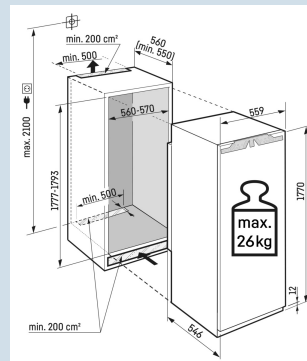

Ruimte voor hoge karaffen of verpakkingen.

Deel- en onderschuifbaar glasplateau

Overzichtelijk in te delen BioFresh lade.

FlexSystem

Nismaat	178 cm
Deurmontage systeem	deur-op-deursysteem
Volume totaal	276 l
Volume koelgedeelte	250 l
Volume vriesgedeelte	27 l
Energieklasse	B
Energieverbruik per jaar	164 kWh
Energieverbruik per 24 uur	0,4
Energiekosten per jaar	€ 66,-
Energie efficiëntie index	80
Geluidsniveau	34 dB(A)
Geluidsniveau klasse	B
Klimaatklasse	SN-T

Power Cooling

Advies verkoopprijs € 3699

Afmetingen

Hoogte	177 cm
Breedte	55,9 cm
Diepte	54,6 cm
Inbouwhoogte	177,7-179,3 cm
Inbouwbreedte	56-57 cm
Inbouwdiepte minimaal	55,0 cm
Max. Meubelgewicht koeldeel	26 kg
Netto gewicht / Bruto gewicht	70,3 kg / 74,1 kg
Hoogte verpakking	1829 mm
Breedte verpakking	572 mm
Diepte verpakking	622 mm