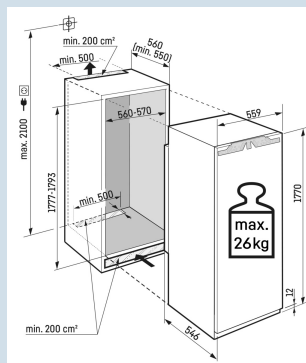

Ruimte voor hoge karaffen of verpakkingen.

Deel- en onderschuifbaar glasplateau

Overzichtelijk in te delen BioFresh lade.

FlexSystem

Nismaat	178 cm
Deurmontage systeem	deur-op-deursysteem
Volume totaal	276 l
Volume koelgedeelte	250 l
Volume vriesgedeelte	27 l
Energieklasse	B
Energieverbruik per jaar	164 kWh
Energieverbruik per 24 uur	0,4
Energiekosten per jaar	€ 49,-
Energie efficiëntie index	80
Geluidsniveau	34 dB(A)
Geluidsniveau klasse	B
Klimaatklasse	SN-T

**Afmetingen**

Hoogte	177 cm
Breedte	55,9 cm
Diepte	54,6 cm
Inbouwhoogte	177,7-179,3 cm
Inbouwbreedte	56-57 cm
Inbouwdiepte minimaal	55,0 cm
Max. Meubelgewicht koeldeel	26 kg
Netto gewicht / Bruto gewicht	70,3 kg / 74,1 kg
Hoogte verpakking	1829 mm
Breedte verpakking	572 mm
Diepte verpakking	622 mm