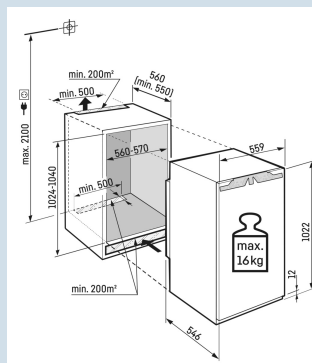

IRBbi 4050

Prime

Bio  
FreshSuper  
SilentSmart  
DeviceSoft  
SystemSoft-  
TelescopicSuper  
CoolPower  
Cooling

Advies verkoopprijs € 1499

**Afmetingen**

Hoogte	102,2 cm
Breedte	55,9 cm
Diepte	54,6 cm
Inbouwhoogte	102,4-104 cm
Inbouwbreedte	56-57 cm
Inbouwdiepte minimaal	55,0 cm
Max. Meubelgewicht koeldeel	16 kg
Netto gewicht / Bruto gewicht	42,2 kg / 45,4 kg
Hoogte verpakking	1081 mm
Breedte verpakking	572 mm
Diepte verpakking	622 mm