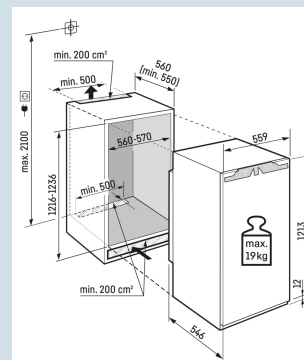

Ruimte voor hoge karaffen of verpakkingen.

Deel- en onderschuifbaar glasplateau

Overzichtelijk in te delen BioFresh lade.

FlexSystem

Nismaat	122 cm
Deurmontage systeem	deur-op-deursysteem
Volume totaal	191 l
Volume koelgedeelte	191 l
Energieklasse	B
Energieverbruik per jaar	72 kWh
Energieverbruik per 24 uur	0,2
Energiekosten per jaar	€ 29,-
Energie efficiëntie index	51
Geluidsniveau	29 dB(A)
Geluidsniveau klasse	A
Klimaatklasse	SN-T
Koelmiddel	R600a

IRBbi 4170

Peak

Bio
Fresh
ProfessionalUltra
SilentSmart
DeviceSoft
SystemSoft-
TelescopicSuper
CoolPower
Cooling

Advies verkoopprijs € 1999

Afmetingen

Hoogte	121,3 cm
Breedte	55,9 cm
Diepte	54,6 cm
Inbouwhoogte	121,6-123,1 cm
Inbouwbreedte	56-57 cm
Inbouwdiepte minimaal	55,0 cm
Max. Meubelgewicht koeldeel	19 kg
Netto gewicht / Bruto gewicht	52,7 kg / 55,2 kg
Hoogte verpakking	1277 mm
Breedte verpakking	572 mm
Diepte verpakking	622 mm