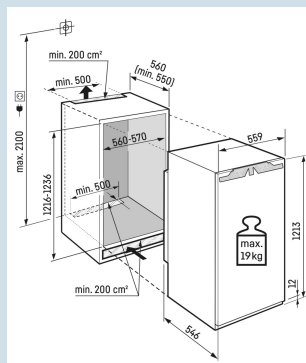

Ruimte voor hoge karaffen of verpakkingen.

Deel- en onderschuifbaar glasplateau

Overzichtelijk in te delen BioFresh lade.

FlexSystem

Nismaat	122 cm
Deurmontage systeem	deur-op-deursysteem
Volume totaal	174 l
Volume koelgedeelte	158 l
Volume vriesgedeelte	16 l
Energieklasse	B
Energieverbruik per jaar	94 kWh
Energieverbruik per 24 uur	0,3
Energiekosten per jaar	€ 38,-
Energie efficiëntie index	51
Geluidsniveau	31 dB(A)
Geluidsniveau klasse	B
Klimaatklasse	SN-T

IRBbi 4171

Peak

Bio
Fresh
ProfessionalSuper
SilentSmart
DeviceSoft
SystemSoft-
TelescopicSuper
CoolPower
Cooling

Advies verkoopprijs € 2099

Afmetingen

Hoogte	121,3 cm
Breedte	55,9 cm
Diepte	54,6 cm
Inbouwhoogte	121,6-123,1 cm
Inbouwbreedte	56-57 cm
Inbouwdiepte minimaal	55,0 cm
Max. Meubelgewicht koeldeel	19 kg
Netto gewicht / Bruto gewicht	53,4 kg / 56,1 kg
Hoogte verpakking	1277 mm
Breedte verpakking	572 mm
Diepte verpakking	622 mm