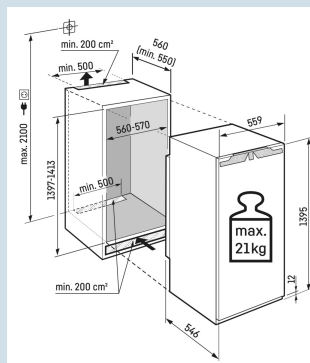

Ruimte voor hoge karaffen of verpakkingen.

Deel- en onderschuifbaar glasplateau

Overzichtelijk in te delen BioFresh lade.

FlexSystem

Nismaat	140 cm
Deurmontage systeem	deur-op-deursysteem
Volume totaal	224 l
Volume koelgedeelte	225 l
Energieklasse	B
Energieverbruik per jaar	73 kWh
Energieverbruik per 24 uur	0,2
Energiekosten per jaar	€ 29,-
Energie efficiëntie index	51
Geluidsniveau	29 dB(A)
Geluidsniveau klasse	A
Klimaatklasse	SN-T
Koelmiddel	R600a

IRBbi 4570

Peak

Bio
Fresh
ProfessionalUltra
SilentSmart
DeviceSoft
SystemSoft-
TelescopicSuper
CoolPower
Cooling

Advies verkoopprijs € 2199

Afmetingen

Hoogte	139,5 cm
Breedte	55,9 cm
Diepte	54,6 cm
Inbouwhoogte	139,7-141,3 cm
Inbouwbreedte	56-57 cm
Inbouwdiepte minimaal	55,0 cm
Max. Meubelgewicht koeldeel	21 kg
Netto gewicht / Bruto gewicht	55,7 kg / 59,3 kg
Hoogte verpakking	1454 mm
Breedte verpakking	572 mm
Diepte verpakking	622 mm