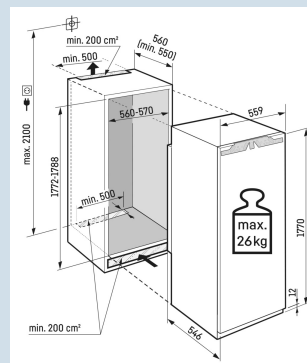

BioFresh 0°C

Ook voor extra grote 2 liter verpakkingen.

Luxe edelstalen GlassLine deurvakken

Hygiënisch en voedselveilig

Droge achterwand

Deur wordt vanaf 30° dichtgetrokken

Deur-op-deur montage

Ruimte voor hoge karaffen of verpakkingen.

Deel- en onderschuifbaar glasplateau

Serveerklaar koelen.

Uitneembare VarioBox

Nismaat	178 cm
Deurmontage systeem	deur-op-deursysteem
Volume totaal	296 l
Volume koelgedeelte	296 l
Energieklasse	B
Energieverbruik per jaar	80 kWh
Energieverbruik per 24 uur	0,2
Energiekosten per jaar	€ 24,-
Energie efficiëntie index	51
Geluidsniveau	29 dB(A)
Geluidsniveau klasse	A
Klimaatklasse	SN-T
Koelmiddel	R600a

IRBbi 5150

Prime

Bio
FreshUltra
SilentSoft
SystemSoft-
TelescopicSuper
CoolPower
Cooling

Advies verkoopprijs € 2399

Afmetingen

Hoogte	177 cm
Breedte	55,9 cm
Diepte	54,6 cm
Inbouwhoogte	177,2-178,8 cm
Inbouwbreedte	56-57 cm
Inbouwdiepte minimaal	55,0 cm
Max. Meubelgewicht koeldeel	26 kg
Hoogte verpakking	1829 mm
Breedte verpakking	572 mm
Diepte verpakking	622 mm