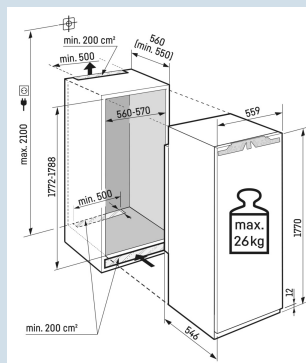

BioFresh 0°C

Ook voor extra grote 2 liter verpakkingen.

Luxe edelstalen GlassLine deurvakken

Hygiënisch en voedselveilig

Droge achterwand

Deur wordt vanaf 30° dichtgetrokken

Deur-op-deur montage

Ruimte voor hoge karaffen of verpakkingen.

Deel- en onderschuifbaar glasplateau

Serveerklaar koelen.

Uitneembare VarioBox

Nismaat	178 cm
Deurmontage systeem	deur-op-deursysteem
Volume totaal	276 l
Volume koelgedeelte	250 l
Volume vriesgedeelte	27 l
Energieklasse	B
Energieverbruik per jaar	104 kWh
Energieverbruik per 24 uur	0,3
Energiekosten per jaar	€ 31,-
Energie efficiëntie index	51
Geluidsniveau	32 dB(A)
Geluidsniveau klasse	B
Klimaatklasse	SN-T

Bio
FreshSuper
SilentSoft
SystemSoft-
TelescopicSuper
CoolPower
Cooling**Afmetingen**

Hoogte	177 cm
Breedte	55,9 cm
Diepte	54,6 cm
Inbouwhoogte	177,2-178,8 cm
Inbouwbreedte	56-57 cm
Inbouwdiepte minimaal	55,0 cm
Max. Meubelgewicht koeldeel	26 kg
Hoogte verpakking	1829 mm
Breedte verpakking	572 mm
Diepte verpakking	622 mm