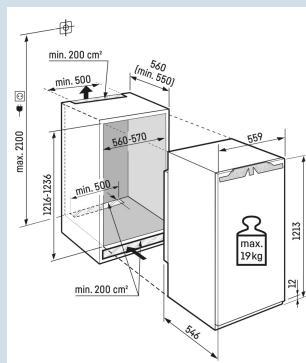

IRBbsbi 4170

Peak

Bio
Fresh
ProfessionalUltra
SilentSmart
DeviceSoft
SystemSoft-
TelescopicSuper
CoolPower
Cooling

Advies verkoopprijs € 1999

Afmetingen

Hoogte	121,3 cm
Breedte	55,9 cm
Diepte	54,6 cm
Inbouwhoogte	121,6-123,1 cm
Inbouwbreedte	56-57 cm
Inbouwdiepte minimaal	55,0 cm
Max. Meubelgewicht koeldeel	19 kg
Netto gewicht / Bruto gewicht	53,2 kg / 56,3 kg
Hoogte verpakking	1277 mm
Breedte verpakking	572 mm
Diepte verpakking	622 mm