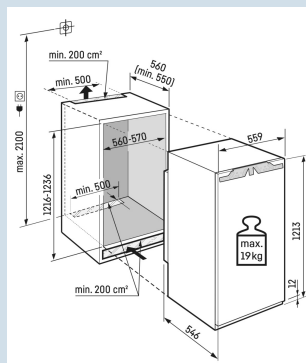

LED plafondverlichting

Hygiënisch en voedselveilig

Droge achterwand

Deur wordt vanaf 30° dichtgetrokken

Deur-op-deur montage

Ruimte voor hoge karaffen of verpakkingen.

Deel- en onderschuifbaar glasplateau

| | |
|----------------------------|---------------------|
| Nismaat | 122 cm |
| Deurmontage systeem | deur-op-deursysteem |
| Volume totaal | 189 l |
| Volume koelgedeelte | 190 l |
| Energieklasse | |
| Energieverbruik per jaar | 92 kWh |
| Energieverbruik per 24 uur | 0,3 |
| Energiekosten per jaar | € 37,- |
| Energie efficiëntie index | 64 |
| Geluidsniveau | 33 dB(A) |
| Geluidsniveau klasse | B |
| Klimaatklasse | SN-T |
| Koelmiddel | R600a |

IRBc 4120
PlusBio
FreshSuper
SilentSmart
Device
readySoft
SystemPower
Cooling

Advies verkoopprijs € 1299

Afmetingen

| | |
|-------------------------------|-------------------|
| Hoogte | 121,3 cm |
| Breedte | 55,9 cm |
| Diepte | 54,6 cm |
| Inbouwhoogte | 121,6-123,1 cm |
| Inbouwbreedte | 56-57 cm |
| Inbouwdiepte minimaal | 55,0 cm |
| Max. Meubelgewicht koeldeel | 19 kg |
| Netto gewicht / Bruto gewicht | 42,8 kg / 46,5 kg |
| Hoogte verpakking | 1277 mm |
| Breedte verpakking | 572 mm |
| Diepte verpakking | 622 mm |