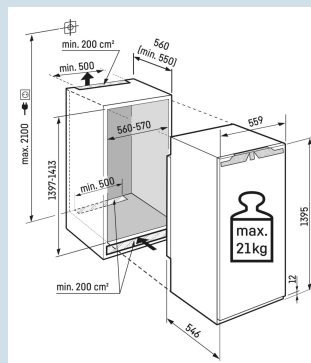

### Ruimte voor hoge karaffen of verpakkingen.

Deel- en onderschuifbaar glasplateau

Nismaat	140 cm
Deurmontage systeem	deur-op-deursysteem
Volume totaal	223 l
Volume koelgedeelte	223 l
Energieklasse	
Energieverbruik per jaar	91 kWh
Energieverbruik per 24 uur	0,2
Energiekosten per jaar	€ 36,-
Energie efficiëntie index	64
Geluidsniveau	32 dB(A)
Geluidsniveau klasse	B
Klimaatklasse	SN-T
Koelmiddel	R600a

IRBc 4520  
PlusBio  
FreshSuper  
SilentSmart  
Device  
readySoft  
SystemPower  
Cooling

Advies verkoopprijs € 1399

**Afmetingen**

Hoogte	139,5 cm
Breedte	55,9 cm
Diepte	54,6 cm
Inbouwhoogte	139,7-141,3 cm
Inbouwbreedte	56-57 cm
Inbouwdiepte minimaal	55,0 cm
Max. Meubelgewicht koeldeel	21 kg
Netto gewicht / Bruto gewicht	48,2 kg / 52,4 kg
Hoogte verpakking	1454 mm
Breedte verpakking	572 mm
Diepte verpakking	622 mm