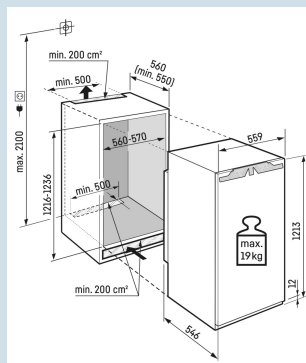

Bio  
FreshSuper  
SilentSmart  
DeviceSoft  
SystemSoft-  
TelescopicSuper  
CoolPower  
Cooling**Afmetingen**

Hoogte	121,3 cm
Breedte	55,9 cm
Diepte	54,6 cm
Inbouwhoogte	121,6-123,1 cm
Inbouwbreedte	56-57 cm
Inbouwdiepte minimaal	55,0 cm
Max. Meubelgewicht koeldeel	19 kg
Netto gewicht / Bruto gewicht	47,1 kg / 50,7 kg
Hoogte verpakking	1277 mm
Breedte verpakking	572 mm
Diepte verpakking	622 mm