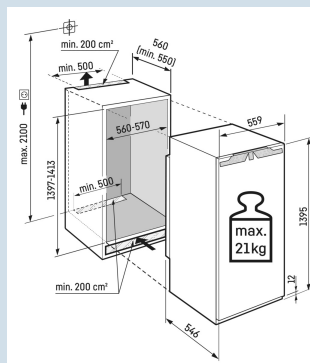

GlassLine draagplateaus

Perfect zicht in de uitgetrokken BioFresh laden.

LED verlichting BioFresh laden

Nismaat	140 cm
Deurmontage systeem	deur-op-deursysteem
Volume totaal	224 l
Volume koelgedeelte	225 l
Energieklasse	
Energieverbruik per jaar	92 kWh
Energieverbruik per 24 uur	0,3
Energiekosten per jaar	€ 37,-
Energie efficiëntie index	64
Geluidsniveau	32 dB(A)
Geluidsniveau klasse	B
Klimaatklasse	SN-T
Koelmiddel	R600a

IRBci 4550
PrimeBio
FreshSuper
SilentSmart
DeviceSoft
SystemSoft-
TelescopicSuper
CoolPower
Cooling

Advies verkoopprijs € 1699

Afmetingen

Hoogte	139,5 cm
Breedte	55,9 cm
Diepte	54,6 cm
Inbouwhoogte	139,7-141,3 cm
Inbouwbreedte	56-57 cm
Inbouwdiepte minimaal	55,0 cm
Max. Meubelgewicht koeldeel	21 kg
Netto gewicht / Bruto gewicht	52,9 kg / 56,9 kg
Hoogte verpakking	1454 mm
Breedte verpakking	572 mm
Diepte verpakking	622 mm