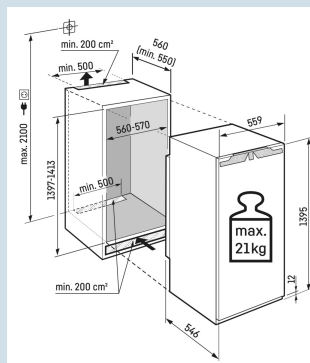

Perfect zicht in de uitgetrokken BioFresh laden.

LED verlichting BioFresh laden

Nismaat	140 cm
Deurmontage systeem	deur-op-deursysteem
Volume totaal	207 l
Volume koelgedeelte	192 l
Volume vriesgedeelte	16 l
Energieklasse	C
Energieverbruik per jaar	116 kWh
Energieverbruik per 24 uur	0,3
Energiekosten per jaar	€ 46,-
Energie efficiëntie index	64
Geluidsniveau	33 dB(A)
Geluidsniveau klasse	B
Klimaatklasse	SN-T