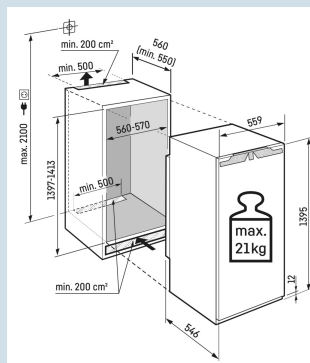

Ruimte voor hoge karaffen of verpakkingen.

Deel- en onderschuifbaar glasplateau

Overzichtelijk in te delen BioFresh lade.

FlexSystem

Nismaat	140 cm
Deurmontage systeem	deur-op-deursysteem
Volume totaal	207 l
Volume koelgedeelte	192 l
Volume vriesgedeelte	16 l
Energieklasse	C
Energieverbruik per jaar	116 kWh
Energieverbruik per 24 uur	0,3
Energiekosten per jaar	€ 46,-
Energie efficiëntie index	64
Geluidsniveau	33 dB(A)
Geluidsniveau klasse	B
Klimaatklasse	SN-T

IRBci 4571

Peak

Bio
Fresh
ProfessionalSuper
SilentSmart
DeviceSoft
SystemSoft-
TelescopicSuper
CoolPower
Cooling

Advies verkoopprijs € 2199

Afmetingen

Hoogte	139,5 cm
Breedte	55,9 cm
Diepte	54,6 cm
Inbouwhoogte	139,7-141,3 cm
Inbouwbreedte	56-57 cm
Inbouwdiepte minimaal	55,0 cm
Max. Meubelgewicht koeldeel	21 kg
Netto gewicht / Bruto gewicht	55,7 kg / 59,3 kg
Hoogte verpakking	1454 mm
Breedte verpakking	572 mm
Diepte verpakking	622 mm