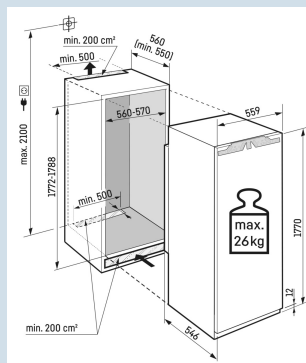

Bio  
FreshSuper  
SilentSmart  
DeviceSoft  
SystemSoft-  
TelescopicSuper  
CoolPower  
Cooling**Afmetingen**

Hoogte	177 cm
Breedte	55,9 cm
Diepte	54,6 cm
Inbouwhoogte	177,2-178,8 cm
Inbouwbreedte	56-57 cm
Inbouwdiepte minimaal	55,0 cm
Max. Meubelgewicht koeldeel	26 kg
Netto gewicht / Bruto gewicht	65,9 kg / 70,7 kg
Hoogte verpakking	1829 mm
Breedte verpakking	572 mm
Diepte verpakking	622 mm