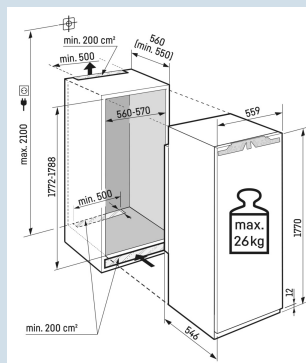

Bio  
FreshSuper  
SilentSmart  
DeviceSoft  
SystemSoft-  
TelescopicSuper  
CoolPower  
Cooling**Afmetingen**

Hoogte	177 cm
Breedte	55,9 cm
Diepte	54,6 cm
Inbouwhoogte	177,2-178,8 cm
Inbouwbreedte	56-57 cm
Inbouwdiepte minimaal	55,0 cm
Max. Meubelgewicht koeldeel	26 kg
Netto gewicht / Bruto gewicht	65,2 kg / 70,2 kg
Hoogte verpakking	1829 mm
Breedte verpakking	572 mm
Diepte verpakking	622 mm